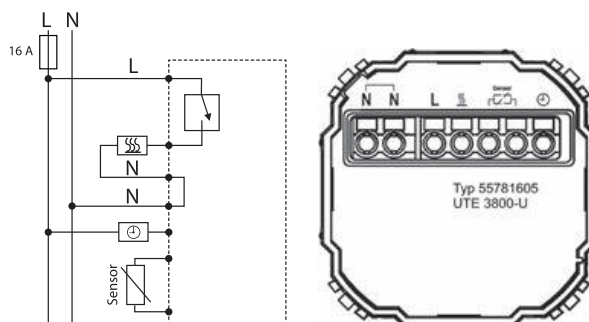

NEU

Merkmale:

- **Elektronisches** Smart Home fähiges Thermostat mit **Matter** Wifi Anbindung
- Praktische Steckklemme für eine einfache Installation
- Installation ohne WiFi-Anbindung möglich
- Keine zusätzliche App oder Hub notwendig
- Einbindung in alle gängigen Smart Home Apps z. B. Google Home, Apple Home, Amazon Alexa (via Matter WiFi-Standard möglich)
- Unbefugtersicherung, Frostschutzfunktion, Ventilschutz
- Reglerverfahren PWM oder 2-Punkt einstellbar
- Heizen/Kühlen Umschaltung
- Präsenz-/Absenkeingang
- UTE 3500 für wassergeführte Heizsysteme (voreingestellt)
- UTE 3800 für Elektrische Heizsysteme & Limiter

Characteristics:

- **Electronic Smart Home**-compatible thermostat with **Matter** Wifi connection
- Installation possible without WiFi connection
- Without additional hub and app
- Integration into all common smart home apps e.g. Google Home, Apple Home, Amazon Alexa (via Matter WiFi standard possible)
- Unauthorized access protection, Frost protection function, Valve protection
- PWM or 2 point selectable
- Heating/cooling switchover
- Presence/lowering input
- UTE 3500 for water-based heating systems (preset)
- UTE 3800 for electric heating systems & limiters

Allgemeine technische Daten | General technical data