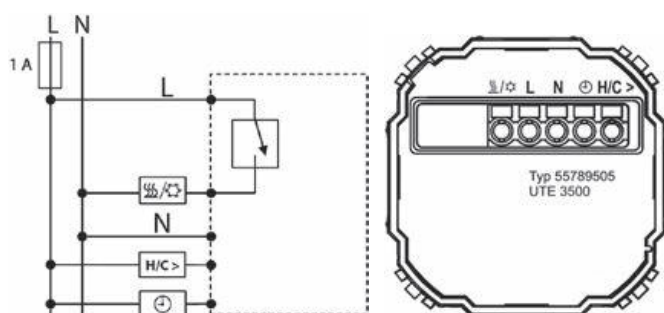

Schaltzeichnung | Wiring diagram

UTE 3500